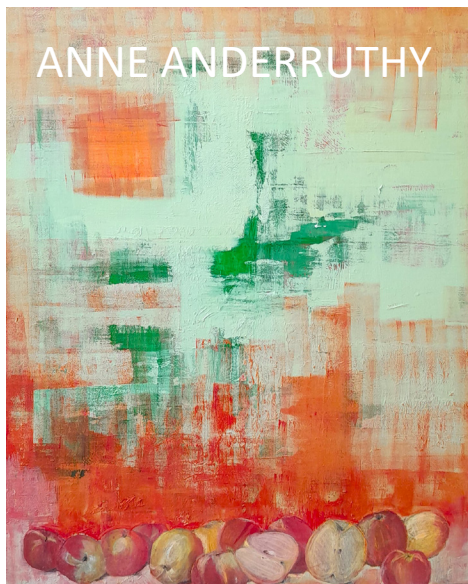

# GALERIE DE L'EUROPE

55, rue de Seine

PARIS 6

ANNE ANDERRUTHY

*Le long poème de Lucrèce : « De La Nature Des Choses »  
découvert par toutes deux, nous a inspirées et  
a été le lien supplémentaire,  
pour décider et organiser cette exposition à deux voix...*